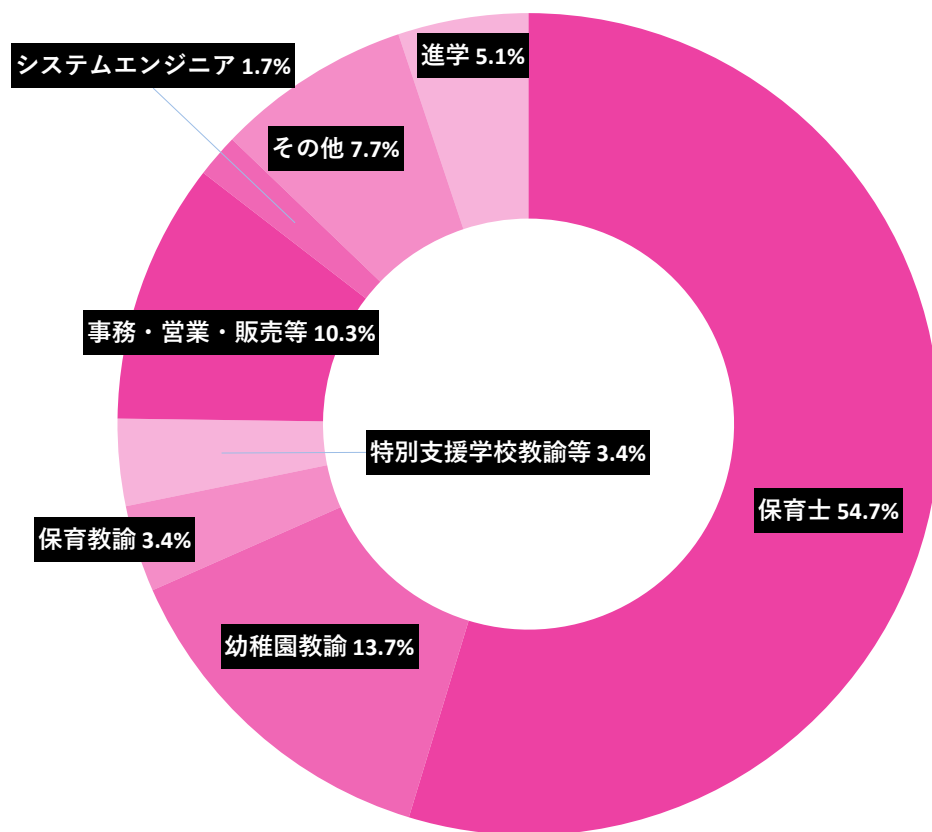

# 令和5年度卒業生の就職・進学状況（子ども支援学部）

## 子ども支援学科