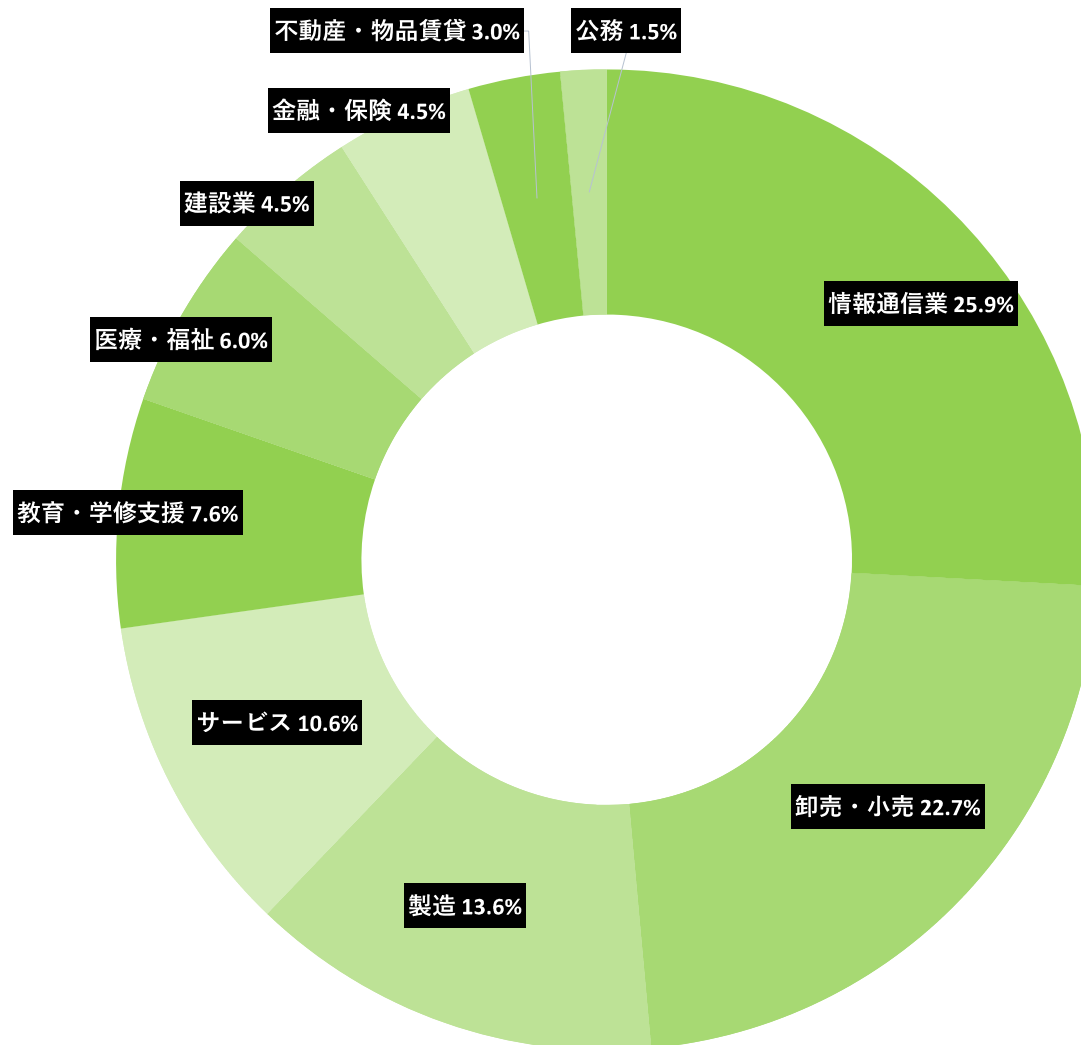

令和5年度卒業生の就職状況《業種別》

児童学科

令和5年度卒業生の就職状況<<業種別>>

児童教育学科

令和5年度卒業生の就職状況<<業種別>>

栄養学科

令和5年度卒業生の就職状況<<業種別>>

服飾美術学科

令和5年度卒業生の就職状況<<業種別>>

環境教育学科

令和5年度卒業生の就職状況 ≪業種別≫

造形表現学科