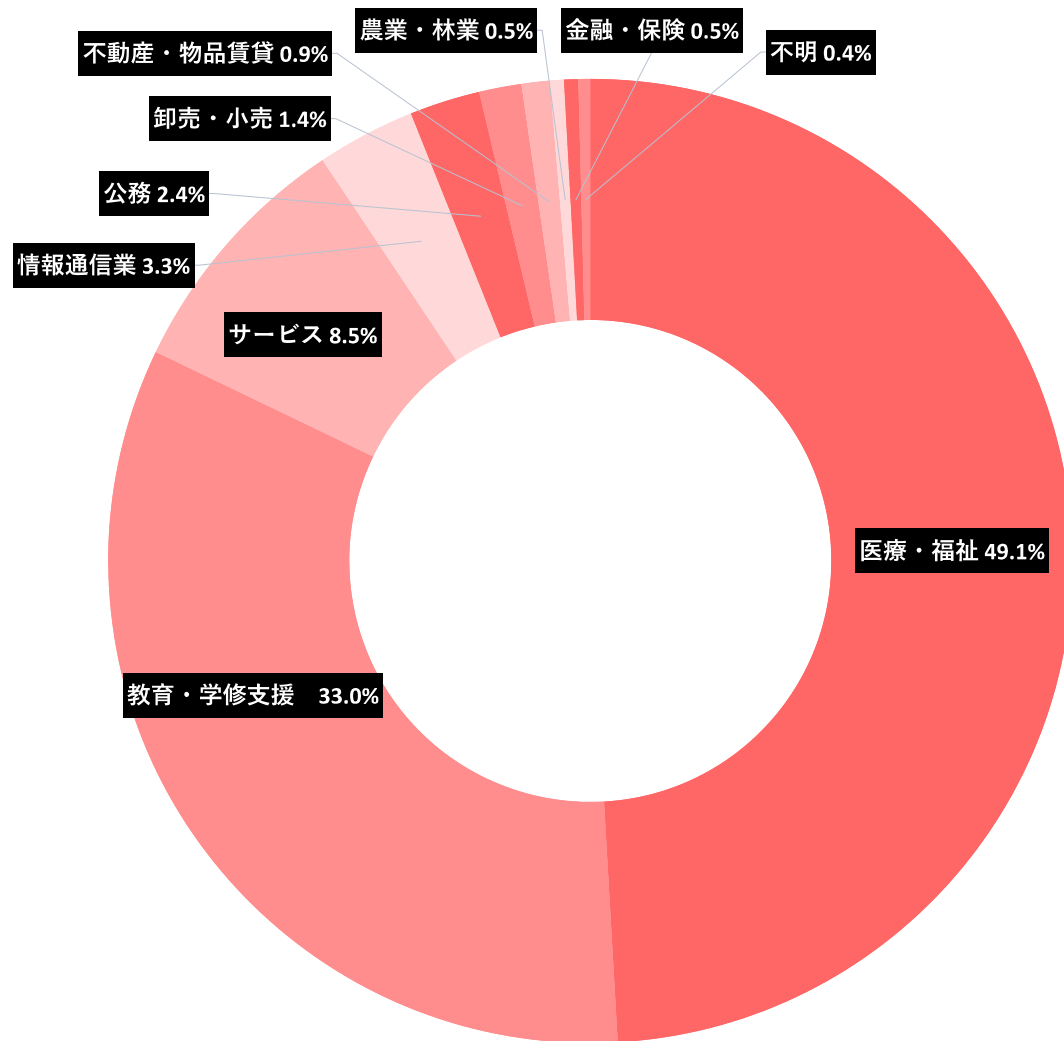

令和5年度卒業生の就職状況《業種別》

児童学科

令和5年度卒業生の就職状況<<業種別>>

児童教育学科

令和5年度卒業生の就職状況<<業種別>>

栄養学科

令和5年度卒業生の就職状況<<業種別>>

服飾美術学科

令和5年度卒業生の就職状況<<業種別>>

環境教育学科

令和5年度卒業生の就職状況 ≪業種別≫

造形表現学科