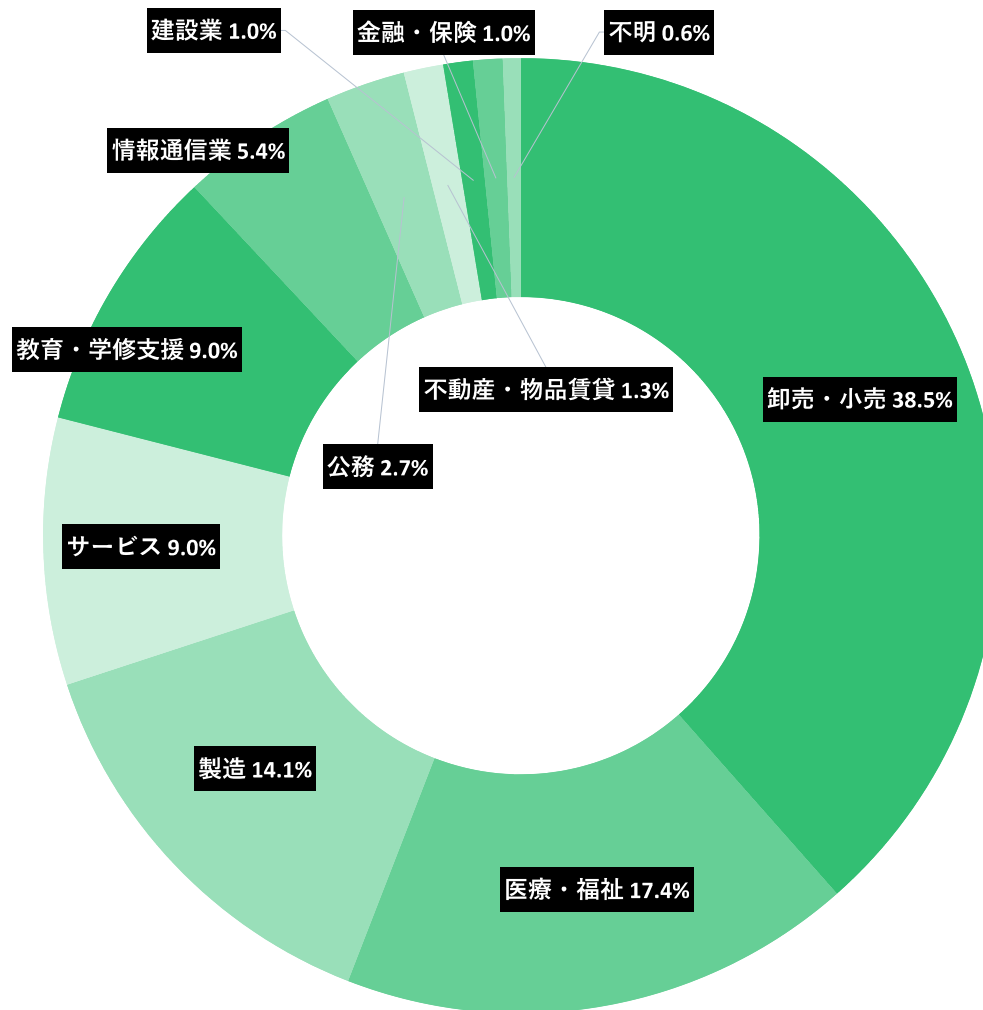

令和5年度卒業生の就職状況《業種別》

児童学科

令和5年度卒業生の就職状況<<業種別>>

児童教育学科

令和5年度卒業生の就職状況<<業種別>>

栄養学科

令和5年度卒業生の就職状況<<業種別>>

服飾美術学科

令和5年度卒業生の就職状況<<業種別>>

環境教育学科

令和5年度卒業生の就職状況 ≪業種別≫

造形表現学科