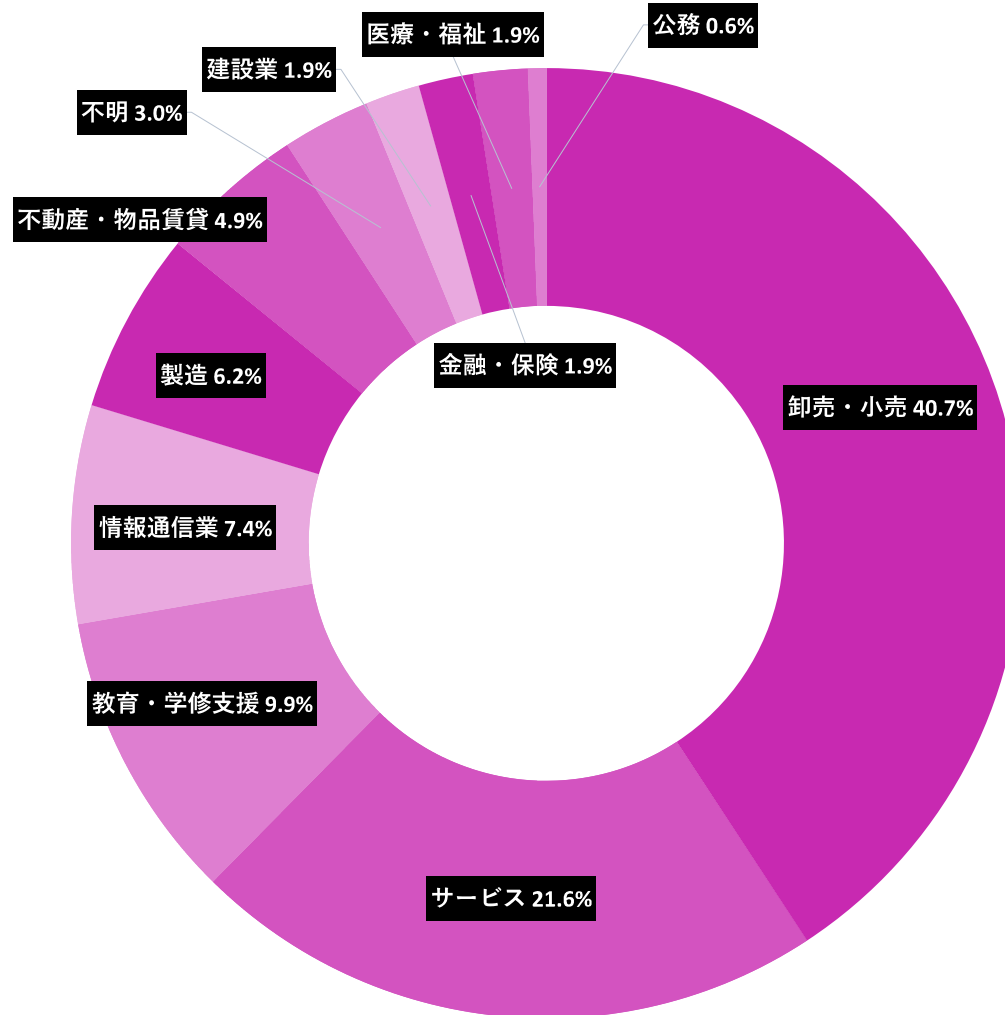

令和5年度卒業生の就職状況《業種別》

児童学科

令和5年度卒業生の就職状況<<業種別>>

児童教育学科

令和5年度卒業生の就職状況<<業種別>>

栄養学科

令和5年度卒業生の就職状況<<業種別>>

服飾美術学科

令和5年度卒業生の就職状況<<業種別>>

環境教育学科

令和5年度卒業生の就職状況 ≪業種別≫

造形表現学科