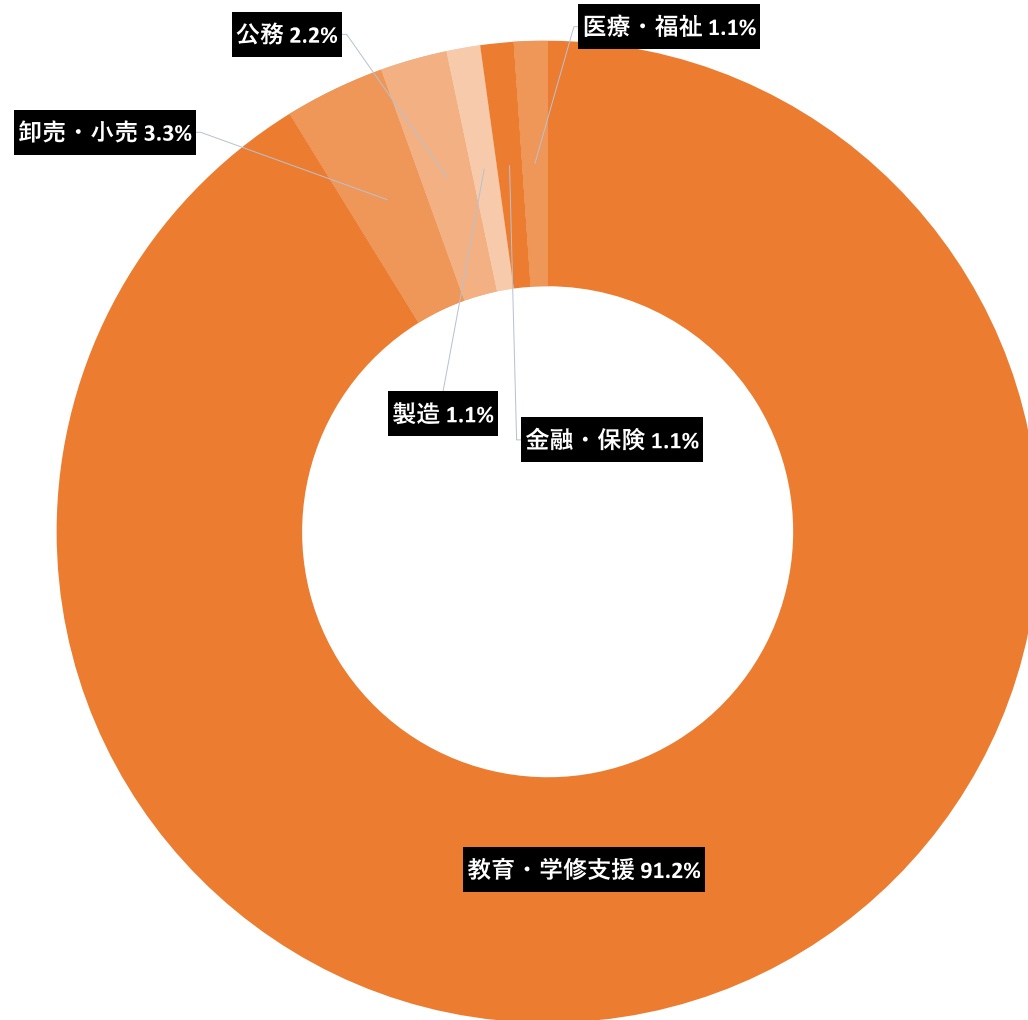

令和5年度卒業生の就職状況《業種別》

児童学科

令和5年度卒業生の就職状況<<業種別>>

児童教育学科

令和5年度卒業生の就職状況<<業種別>>

栄養学科

令和5年度卒業生の就職状況<<業種別>>

服飾美術学科

令和5年度卒業生の就職状況<<業種別>>

環境教育学科

令和5年度卒業生の就職状況 ≪業種別≫

造形表現学科