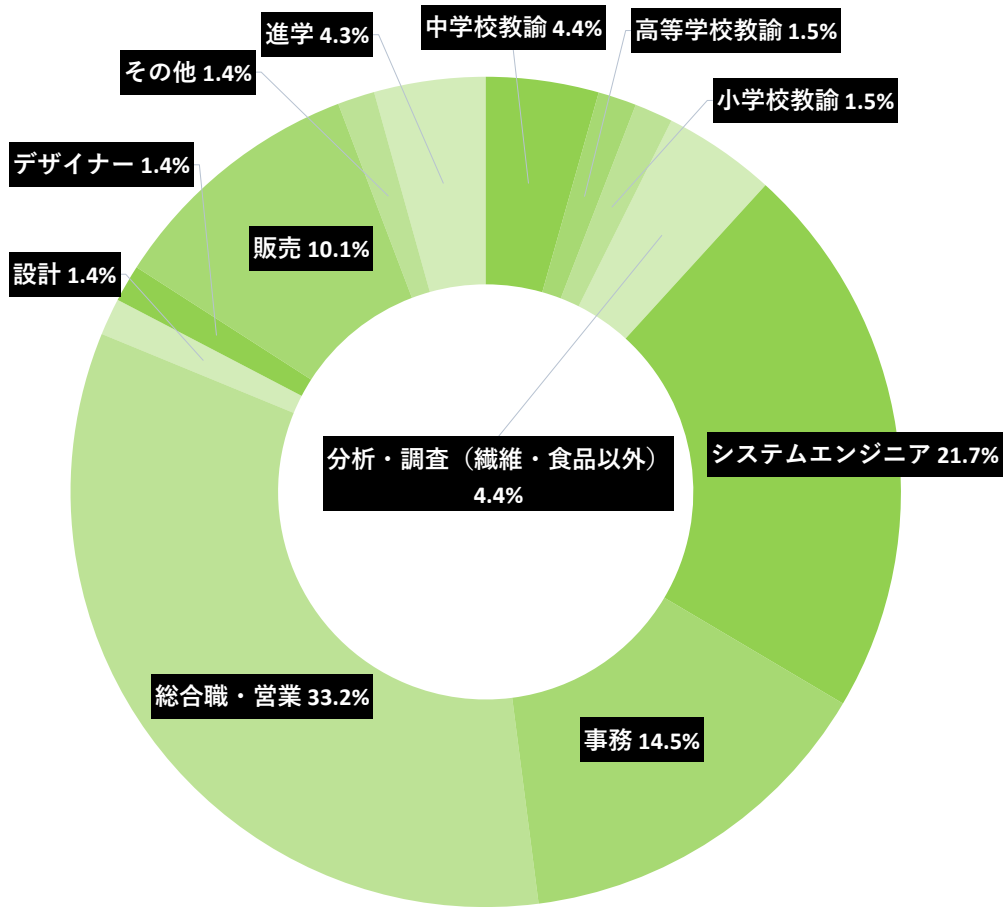

令和5年度卒業生の就職・進学状況（家政学部）

環境教育学科

主な就職先

- **中学校教諭**：横浜市、入間市
- **高等学校教諭**：東京農業大学第二
- **小学校教諭**：埼玉県
- **分析・調査（繊維・食品以外）**：伊藤忠サイバー&インテリジェンス、東京パワーテクノロジー、土木管理総合試験所
- **システムエンジニア**：NSD、あとらす二十一、キャノン電子テクノロジー、シーイーシー、DSB情報システム、日本電子計算、ケーアイディー、サクサ、サン・エム・システム、セントランス、オルトス、システムフロンティア、ジャパンコンピューターサービス、ライトウェル
- **事務**：狭山市、IMSグループ、MS&AD事務サービス、独立行政法人国立病院機構、キャノンアネルバ、アインホールディングス、横浜銀行、戸田中央メディカルケアグループ、日本調剤、ピアット
- **総合職・営業**：SMBC日興証券、クリナップ、ケンコーマヨネーズ、SWCC、パナソニックリビング、ジーンズホールディングス、アインホールディングス、片倉工業、春華堂、青木信用金庫、日本オイルポンプ、マウスコンピューター、J-netレンタリース、グリーン&ウォーター、グリーンライフ産業、岡畑産業、ヒノキヤグループ、H&K、アイキューブ・マーケティング、クリタス、サンノハシ、栃木精工
- **設計**：エール
- **デザイナー**：住創館
- **販売**：ロクシタンジャポン、シップス、マッシュビューティーラボ、ロピア、すかいらーくホールディングス
- **その他**：ディ・アイ・システム 他