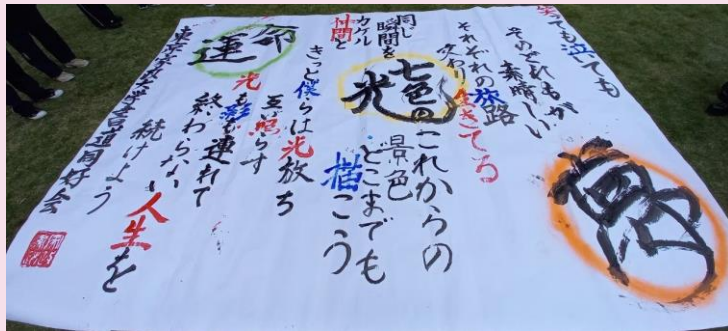

書道同好会

活動日

- ・緑苑祭前の夏休み期間・9月
- ・新入生歓迎会前の春休み期間

活動場所

- ・部室棟4階・ミーティングルーム

顧問

- ・阿部藤子先生

部費

- ・前期・後期各1000円

学部	児学	児教	栄養	管士	環教	服美	表現	英コミ	心カ	教福	看護	リハ	子支	短保	短栄
部員数			1	2		1	2	2	1	1				1	

年間スケジュール

- ・4月：新入生歓迎会
- ・5月：
- ・6月：
- ・7月：
- ・8月・9月：緑苑祭パフォーマンス練習
- ・10月：緑苑祭
- ・11月：
- ・12月：
- ・1月：
- ・2月・3月：新入生歓迎会パフォーマンス練習

書道をやったことのない方も、経験者の方も大歓迎です！
少しでも興味のある方はSNSを通じて、ご連絡お待ちしております！

Twitter: [東京家政書道同好会](#)
Instagram: [東京家政大学書道同好会](#)