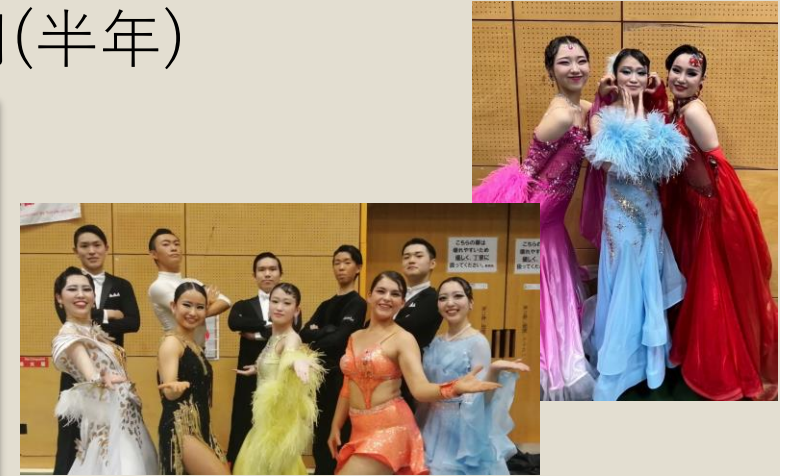

競技ダンス部

★活動日：毎週月(中央大学)・水曜日★活動場所：85周年記念館(大体育室)

★顧問：濱田 仁美 先生

★部費：5000円(半年)

学部・部員数

児学	： 1	英コミ	： 2
初教	： 1	心カ	： 1
栄養	： 1	管士	： 2
服美	： 2	表現	： 2
短栄	： 1		

年間スケジュール

4月	新歓イベント
5月	BBQ
7月	夏の全国大会
8月	夏の合宿
10月	ハロウィン練習会 学園祭
11月	大会ラッシュ！！
12月	冬の全国大会
2月	卒部ダンスパーティー
3月	春の合宿

競技ダンスとは社交ダンスを競技化したスポーツです！

ほとんどの部員が大学で競技ダンスを始めました！未経験から全国を目指すことができる部活です。

一緒に踊って憧れのプリンセスになりましょう！

[Instagram@CHUO_BUKEN2024](https://www.instagram.com/CHUO_BUKEN2024)
[X@TKU_ballroom](https://x.com/TKU_ballroom)