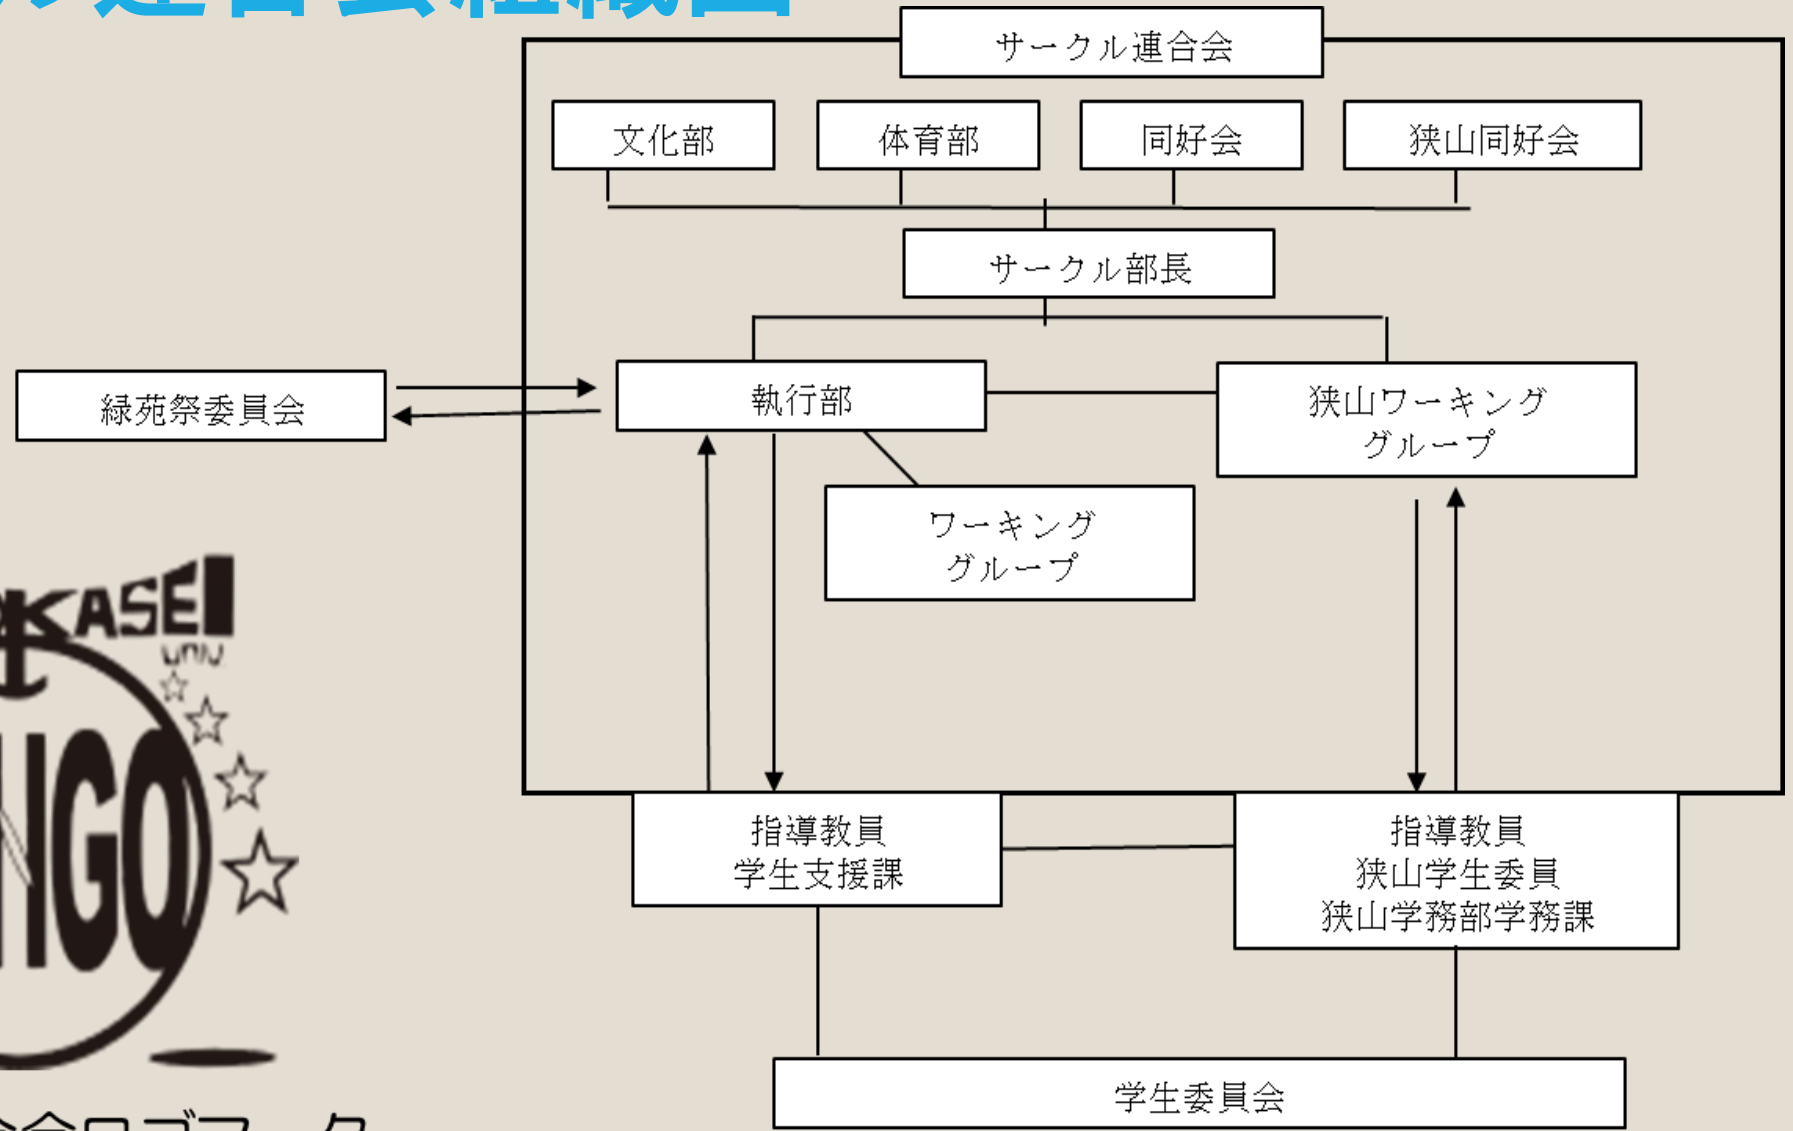

サークル連合会組織図

サークル連合会ロゴマーク