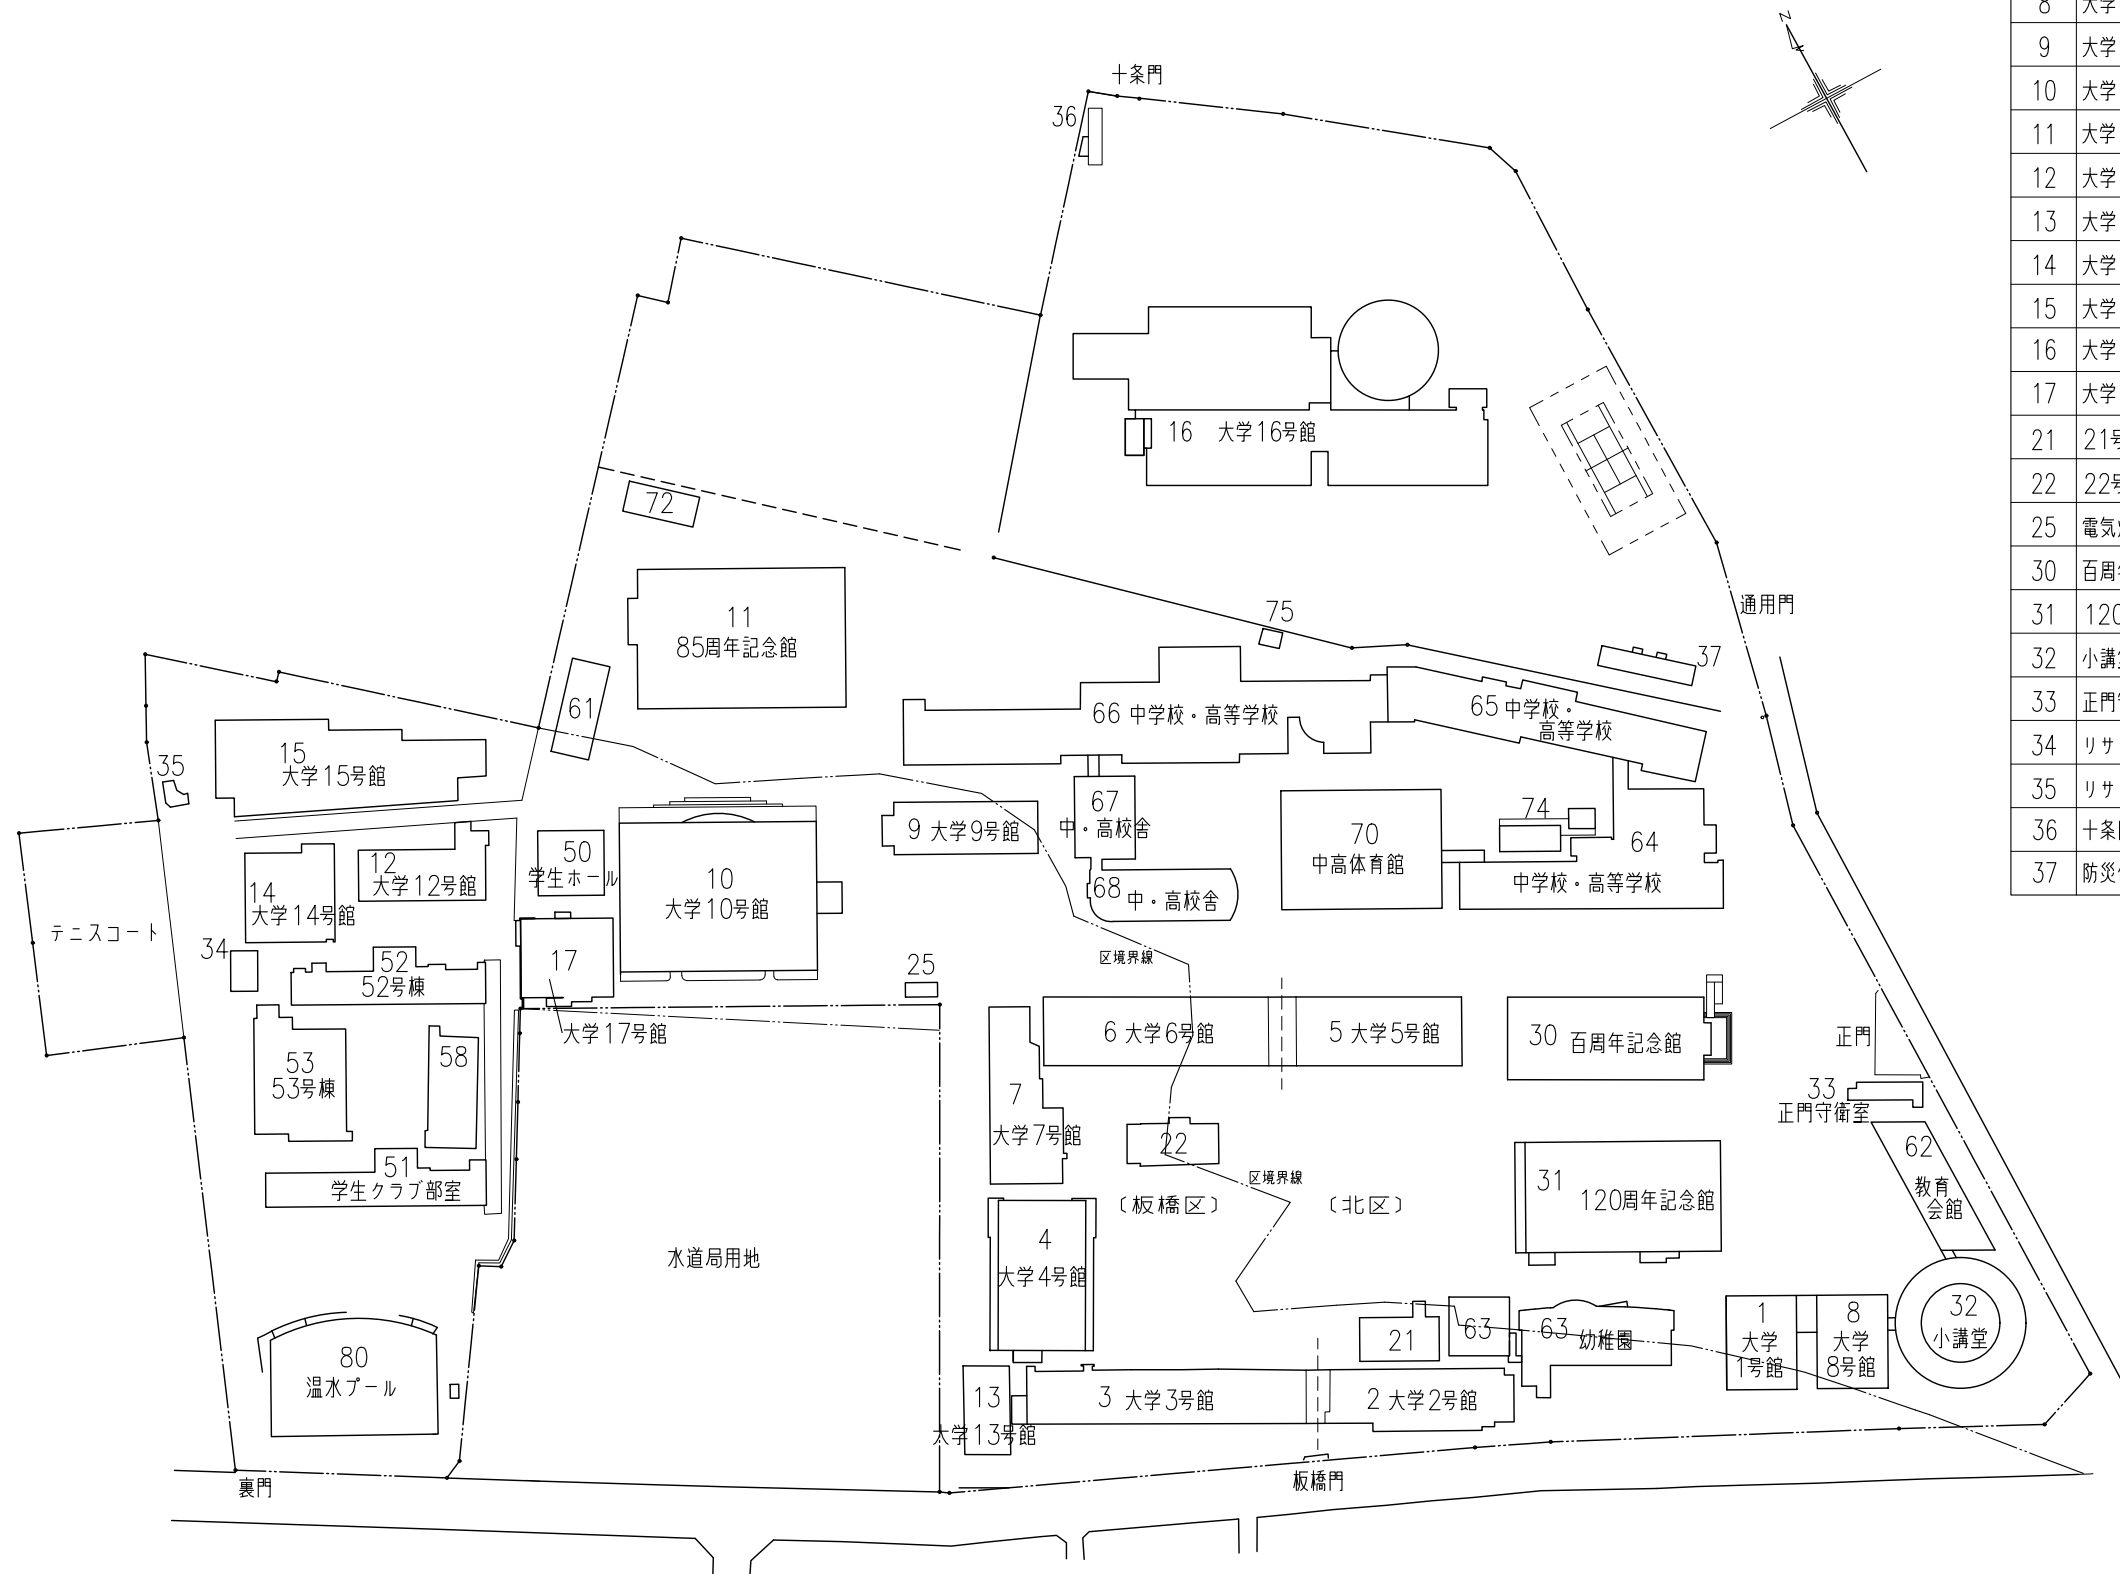

板橋校舎 配置図

号棟	建 物 名	号棟	建 物 名
1	大学1号館 (ナースリールーム)	50	学生ホール (図書館別館)
2	大学2号館	51	学生クラブ部室
3	大学3号館	52	52号棟
4	大学4号館	53	53号棟
5	大学5号館	58	58号棟
6	大学6号館	61	売店
7	大学7号館	62	教育会館-緑窓会館
8	大学8号館 (地域連携推進センター)	63	附属みどりヶ丘幼稚園 (第一園舎・第二園舎)
9	大学9号館 (保健センター)	64	附属A校舎 (高校・中学)
10	大学10号館 (図書館・情報センター)	65	附属B校舎 (高校・中学)
11	大学11号館-85周年記念館 (大体育室・食堂)	66	附属C校舎 (高校・中学)
12	大学12号館	67	附属D校舎 (高校・中学)
13	大学13号館-臨床相談センター	68	附属E校舎 (高校・中学)
14	大学14号館	70	中高体育館
15	大学15号館	72	体育倉庫
16	大学16号館 (中体育室・食堂)	74	中高プレハブ室
17	大学17号館	75	中学・高校倉庫
21	21号棟	80	温水プール
22	22号棟		
25	電気炉室		
30	百周年記念館 (学園本部・博物館)		
31	120周年記念館		
32	小講堂-三木ホール		
33	正門守衛室		
34	リサイクル・廃棄物保管庫 I		
35	リサイクル・廃棄物保管庫 II		
36	十条門守衛室		
37	防災備蓄倉庫		

R06.04.01現在