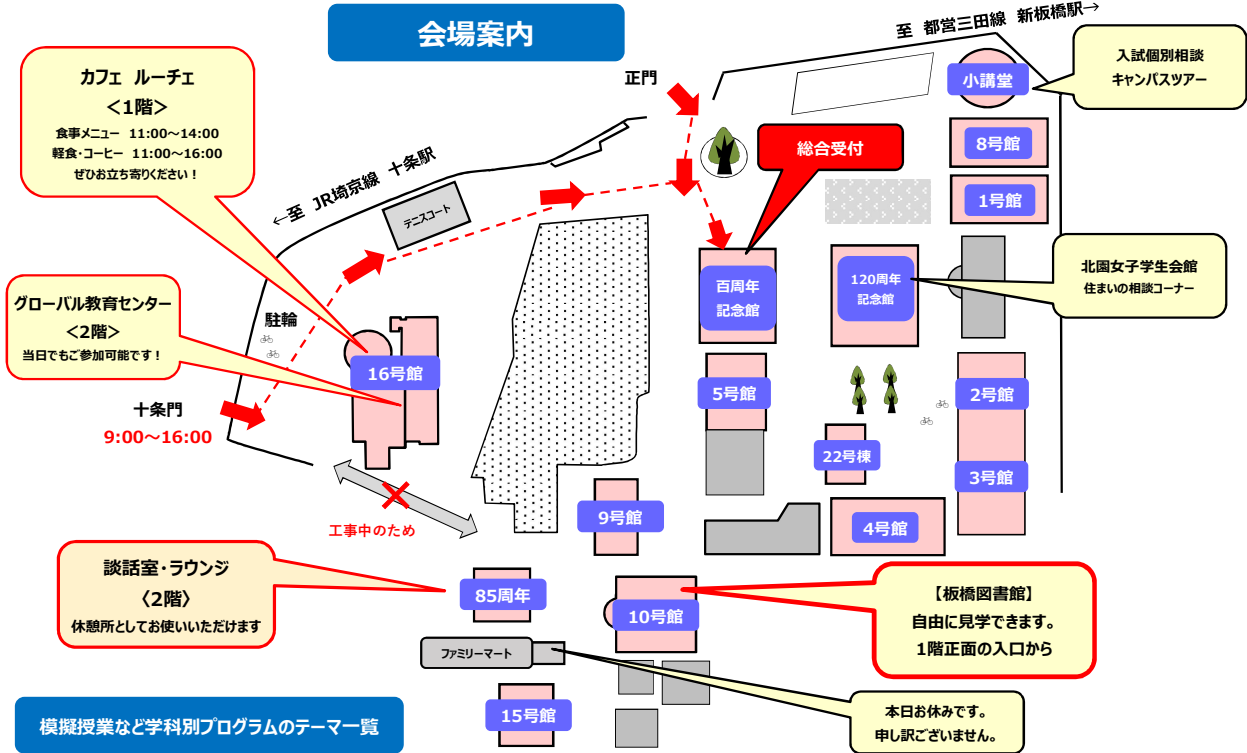

当日でも空きがあればご案内が可能です。詳細は受付でご確認ください。

6月9日(日)板橋オープンキャンパス 開催時間：9:20~16:00(受付時間：9:00~15:30)

受付が終了したら
参加したいプログラムの
実施場所を確認して移動

①予約済プログラムに
参加しよう！
共通プログラム、
学科別プログラム

②予約不要プログラムにも
参加してみよう！
食堂体験、施設見学、
英語学習体験 など

帰る前に・・・
特典を受け取ろう！
アンケートの回答完了画面提示で
KASEIグッズプレゼント！
右の二次元コードよりご回答ください。

模擬授業など学科別プログラムのテーマ一覧

学科・科	内容	建物	階	会場名	実施時間	担当者	授業テーマなど
児童・短大保育	模擬授業	4号館	1階	リズム遊戯室	10:00~11:00	西海 聡子	あそび歌は魅力がいっぱい
		8号館	2階	82A講義室		榎本 真実	子どもにとっての「遊び」の意味 -あなたは何をして遊ぶのが好きでしたか？
		4号館	地下	立体造形演習室	14:00~15:30	金山 和彦	絵具を使わない、簡単ふしぎな絵画あそび。
		1号館	6階	1-6A講義室	14:00~15:00	平野 順子	今日からできる子育て支援 -子育てしやすい社会づくりを考えよう
初等教育	自主自律探究入試講座	1号館	3階	1-3A講義室	①11:15~12:15 ②14:10~15:10	木村 博人	「課題設定シート」への対応について、 ワークショップ形式で実施します。
栄養・管理栄養・短大栄養	模擬授業	120周年記念館	2階	120-2B講義室	11:30~12:00	岸 昌代	夢の実現を「食」から支える栄養士の仕事
		9号館	5階	給食経営管理実習室		大 雅世	給食経営管理実習の集団給食について 厨房の見学と体験 保護者の方はご参加ができません。
		120周年記念館	2階	120-2B講義室	14:25~14:55	色川 木綿子	塩分や糖分を測定してみよう
		120周年記念館	3階	120-3A講義室		佐藤 吉朗	食品の安全について考えてみよう
服飾美術	体験型プログラム	3号館	1階	第1衣料管理実験室	11:15~12:15	濱田 仁美	衣服素材の吸水性を調べてみよう！
		5号館	3階	服飾造形第3実習室	14:10~15:10	杉野 公子	平面製図を体験しよう！
環境共生	模擬授業	8号館	4階	84B講義室	11:15~11:45	西俣 先子	貧困という視点からSDGsの目標について考えよう
		8号館	4階	84B講義室	14:10~14:40	片田 真一	生き物の多様性が豊かな社会を守ろう
英語コミュニケーション	ネイティブの先生ワークショップ	1号館	5階	1-5B講義室	①11:15~11:55 ②14:10~14:50	フーバー・ダニエル	日常会話で使える自然な発音を身につけよう
	自主自律探究入試ワークショップ	1号館	5階	1-5B講義室	①12:05~13:05 ②15:00~16:00	根本 貴行	俳句の英訳で言語・文化の違いを学ぶ★持ち物：辞書（スマートフォン、iPad等の辞書アプリ、Web上の辞書等可）
心理カウンセリング	模擬授業	15号館	2階	152A講義室	①11:15~12:15 ②14:10~15:10	石井 国雄	こころを調べるってどんなこと？ 心理学調査法
		15号館	2階	152C講義室	①11:15~12:15 ②14:10~15:10	沢田 真喜子	子どもの“いま”に向き合う養護教諭の技と役割
教育福祉	模擬授業(社会福祉分野)	120周年記念館	4階	120-4A講義室	11:15~12:15	松岡 洋子	住み慣れた地域で最期まで。自宅での看取りを考えよう！
	模擬授業(社会教育分野)	120周年記念館	11階	120-11A講義室	13:30~14:30	宮地 孝宜	カードゲームで「持続可能性」を考えよう！