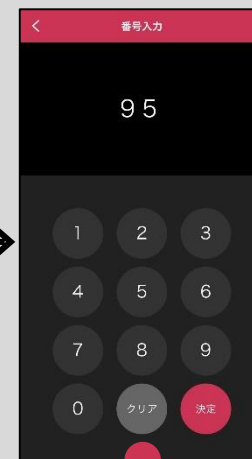

ポケット学芸員とは

文字で、画像で、音声で、動画で…

あちこちのミュージアムで「あなた専用ガイド」になってくれる  
便利な無料アプリです。

操作は簡単  
番号を入力するだけ

「ポケット学芸員」は、学芸員が展示物に付した解説文やナレーションを、あなたのスマートフォンで楽しむことができる無料のアプリです。

「ポケット学芸員」があれば、日本中のたくさんのミュージアムのガイドを利用できます。それは、たくさんの施設で「ポケット学芸員」が提供されているから。

「ポケット学芸員」は、そんな「ミュージアム好き」のためのアプリ。ミュージアム巡りのおともにも、ダウンロードしてみてください。

一覧でいくつかの施設が表示されたら、見たい施設を選びます。

施設のプロフィールが表示されます。展示を鑑賞するときは「ガイド」を選んで番号入力に進みます。

展示物に付されている番号を入力し、「決定」にタッチ

展示物の解説や画像などの情報が表示されます。音声や動画がある場合は、再生ボタンをタッチしてお楽しみください。