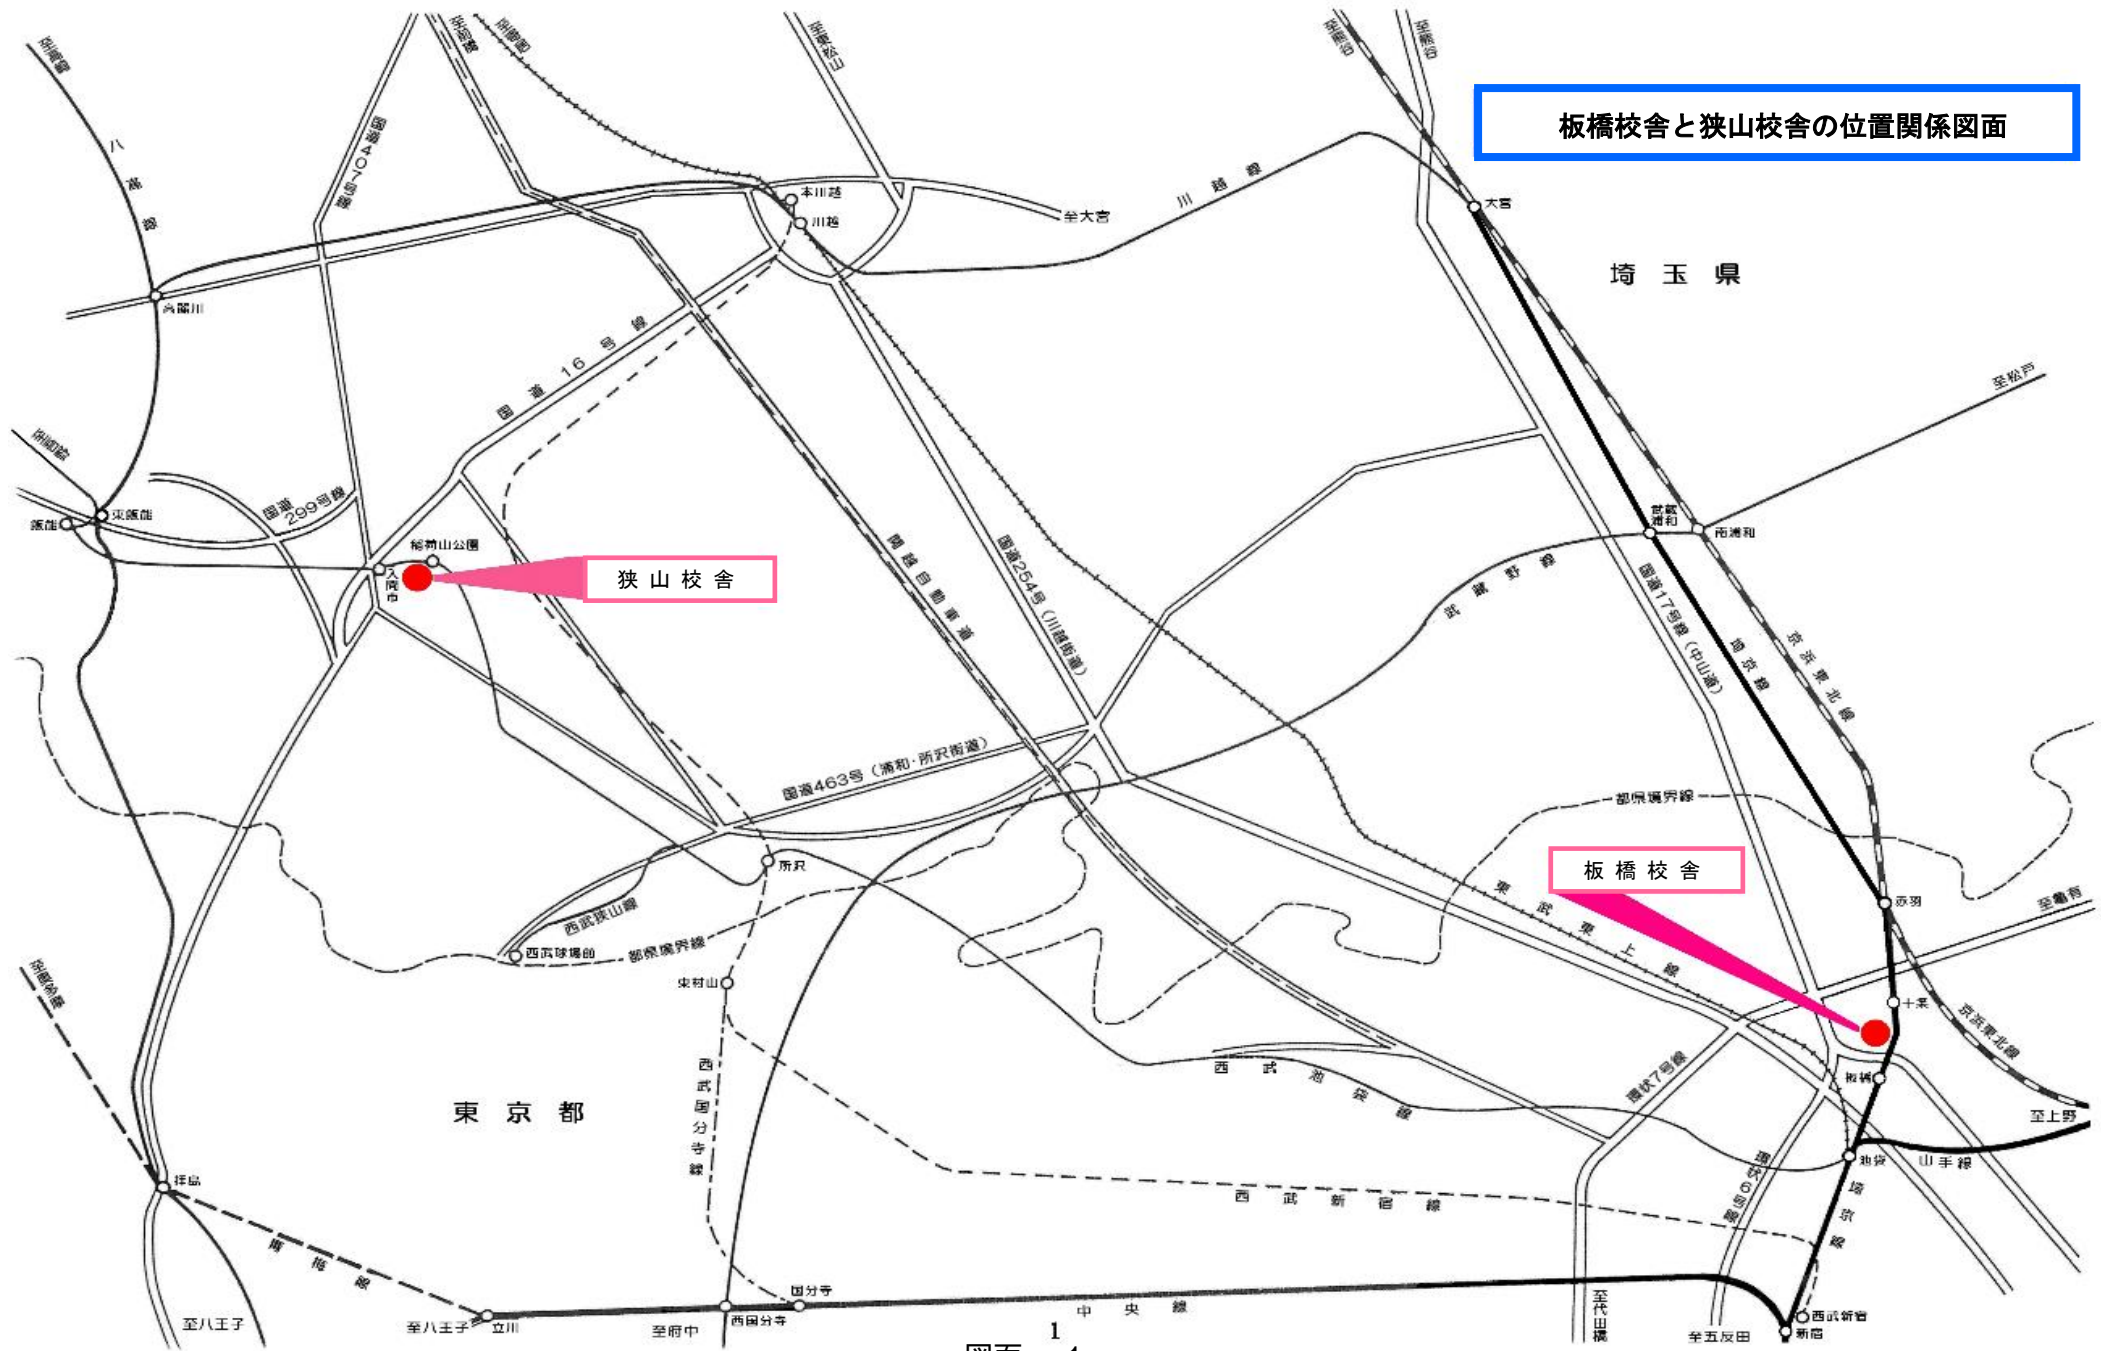

板橋校舎と狭山校舎の位置関係図面

1  
図面 - 1

# 校地団地関係図

## 板橋校舎

位置：東京都板橋区加賀一丁目18番1号  
 校地面積(所有)：88,400.08 m<sup>2</sup>

電車利用55分  
 40.4km

0.25km  
 徒歩1分