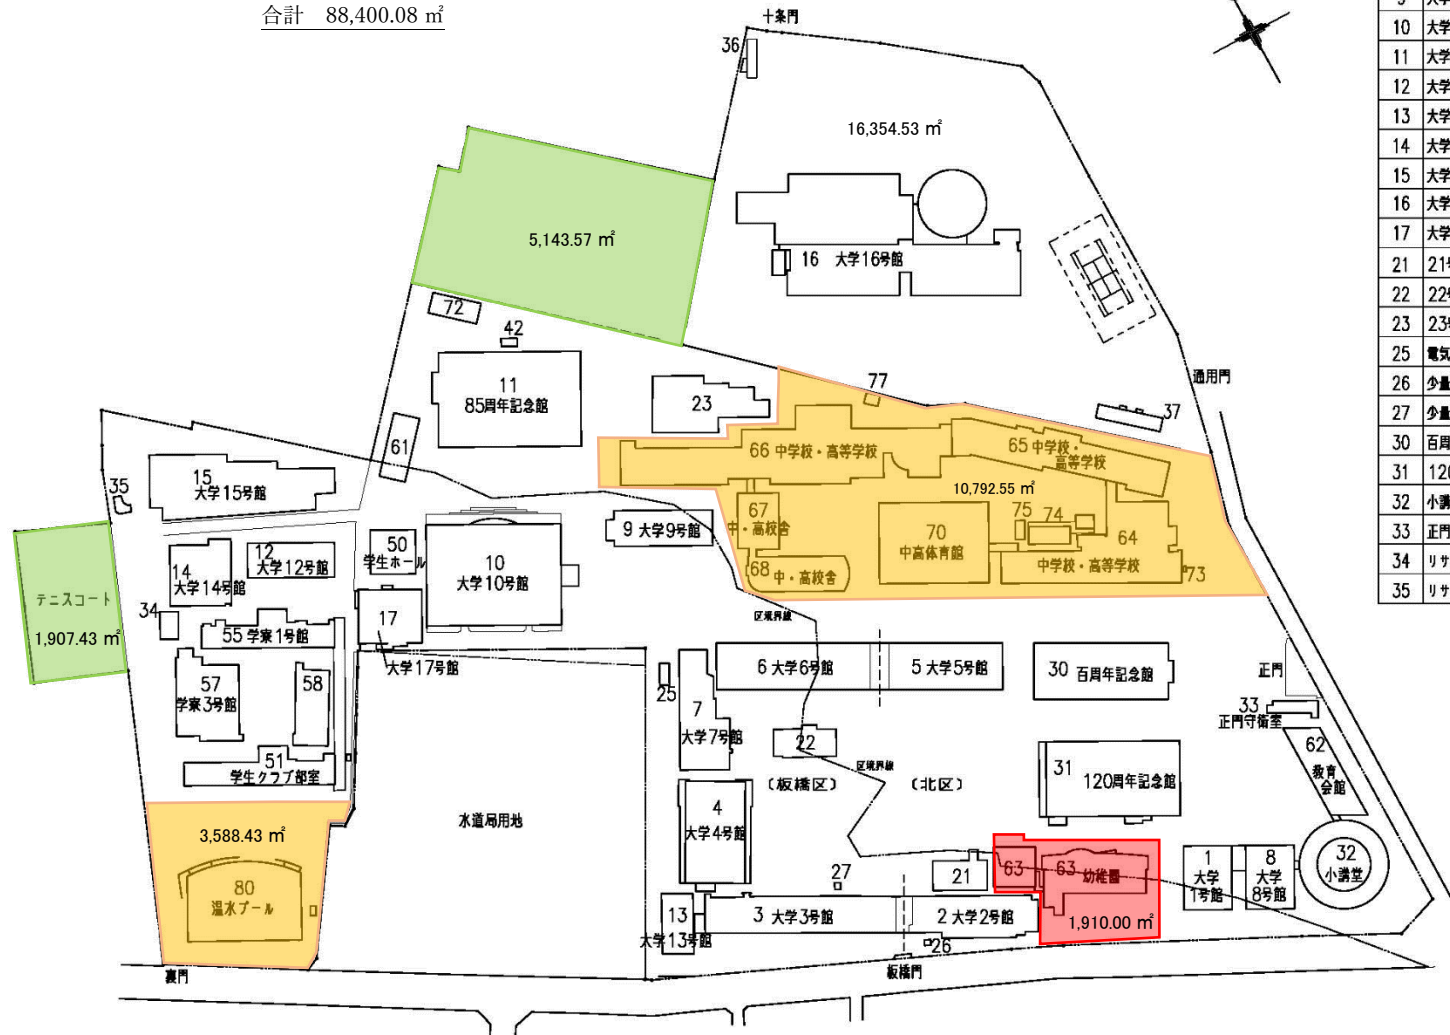

## 板橋校舎

位置：東京都板橋区加賀一丁目18番1号  
 校地面積(所有)：88,400.08 m<sup>2</sup>

電車利用55分  
 40.4km

0.25km  
 徒歩1分

# 板橋校舎 配置図

- 大学・短大敷地 65,058.10 m<sup>2</sup>
  - 幼稚園敷地 1,910.00 m<sup>2</sup>
  - 高校・中学敷地
  - 高校・中学運動場
- } 21,431.98 m<sup>2</sup>
- 合計 88,400.08 m<sup>2</sup>

号線	建 物 名	号線	建 物 名
1	大学1号館 (ナースリールーム)	36	十条門守衛室
2	大学2号館	37	防災備蓄倉庫
3	大学3号館	42	倉庫
4	大学4号館	50	学生ホール (図書館別館)
5	大学5号館	51	学生クラブ部室
6	大学6号館	55	学舎1号館
7	大学7号館	57	学舎3号館
8	大学8号館 (生涯学習センター)	58	58号棟
9	大学9号館 (保健センター)	61	売店
10	大学10号館 (図書館・情報センター)	62	教育会館一棟総会館
11	大学11号館-85周年記念館 (大体育室・食堂)	63	附属みどりヶ丘幼稚園 (第一園舎・第二園舎)
12	大学12号館	64	附属A校舎 (高校・中学)
13	大学13号館-臨床相談センター	65	附属B校舎 (高校・中学)
14	大学14号館	66	附属C校舎 (高校・中学)
15	大学15号館	67	附属D校舎 (高校・中学)
16	大学16号館 (中体育室・食堂)	68	附属E校舎 (高校・中学)
17	大学17号館	70	中高体育館
21	21号棟	72	体育倉庫
22	22号棟	73	給食倉庫
23	23号棟	74	中高プレハブ室
25	電気貯室	75	中学・高校倉庫
26	少量危険物倉庫 (栄養)	77	77号棟 (倉庫)
27	少量危険物倉庫 (服薬)	80	温水プール
30	百周年記念館 (学園本部・博物館)		
31	120周年記念館		
32	小講堂-三木ホール		
33	正門守衛室		
34	リサイクル・廃棄物保管庫 I		
35	リサイクル・廃棄物保管庫 II		