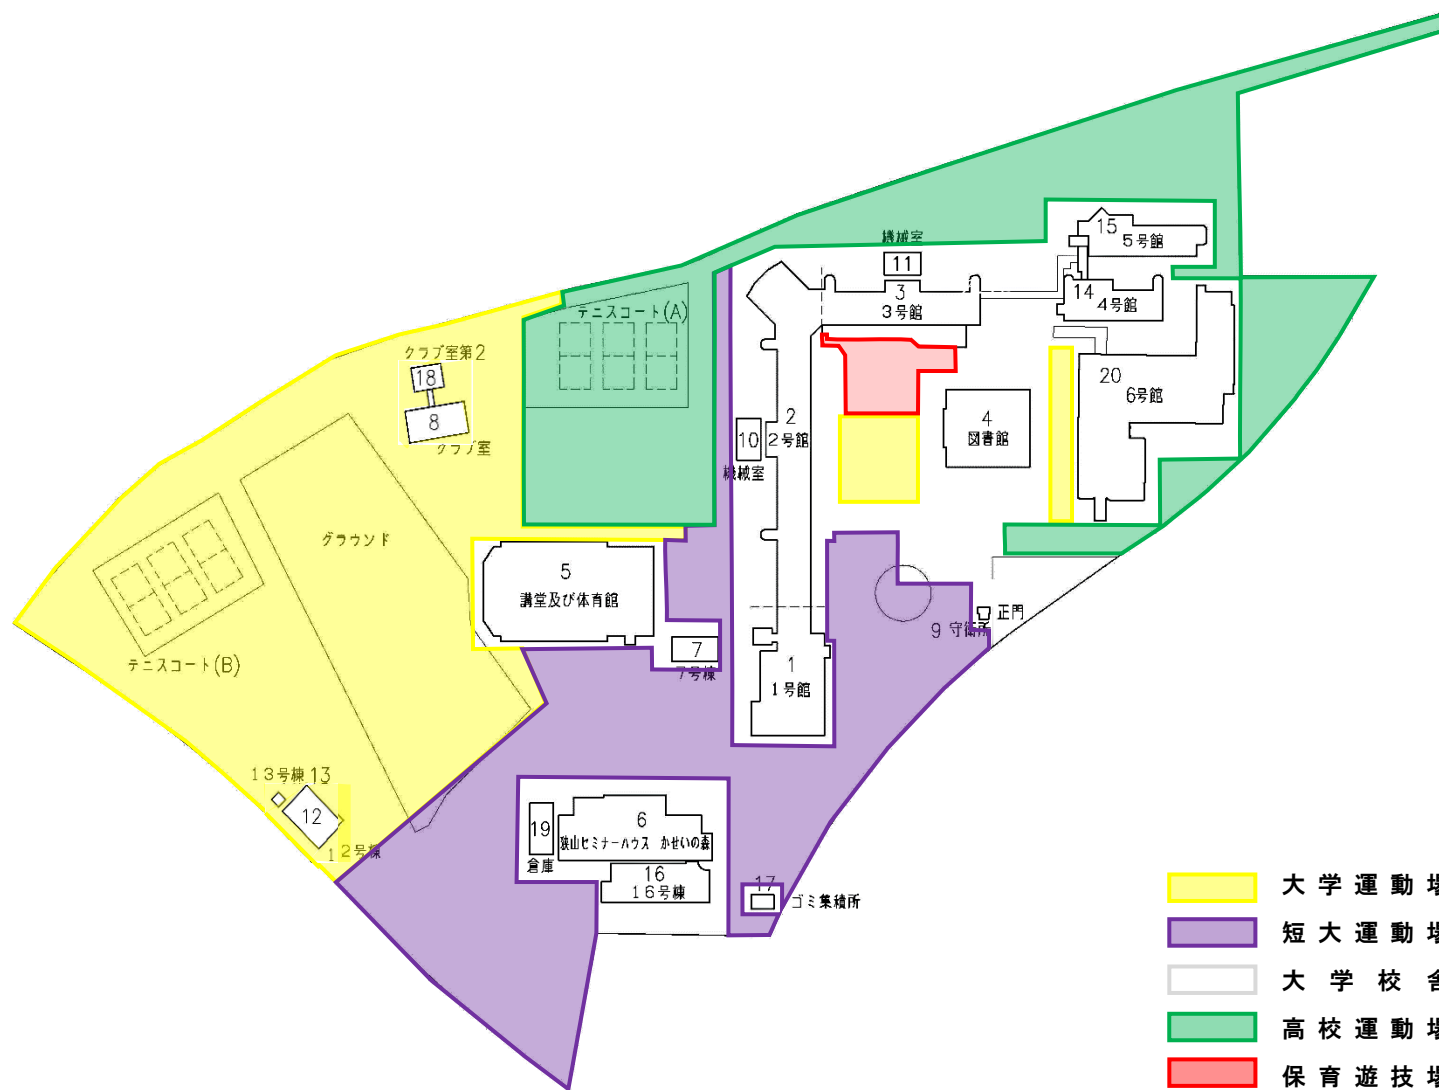

板橋校舎と狭山校舎の位置関係図面

1  
図面 - 1

## 板橋校舎

位置：東京都板橋区加賀一丁目18番1号  
 校地面積(所有)：88,400.08 m<sup>2</sup>

電車利用55分  
 40.4km

0.25km  
 徒歩1分

# 板橋校舎 配置図

- 大学・短大敷地 65,058.10 m<sup>2</sup>
  - 幼稚園敷地 1,910.00 m<sup>2</sup>
  - 高校・中学敷地
  - 高校・中学運動場
- } 21,431.98 m<sup>2</sup>
- 合計 88,400.08 m<sup>2</sup>

号線	建 物 名	号線	建 物 名
1	大学1号館 (ナースリールーム)	36	十条門守衛室
2	大学2号館	37	防災備蓄倉庫
3	大学3号館	42	倉庫
4	大学4号館	50	学生ホール (図書館別館)
5	大学5号館	51	学生クラブ部室
6	大学6号館	55	学舎1号館
7	大学7号館	57	学舎3号館
8	大学8号館 (生涯学習センター)	58	58号棟
9	大学9号館 (保健センター)	61	売店
10	大学10号館 (図書館・情報センター)	62	教育会館一棟総会館
11	大学11号館-85周年記念館 (大体育室・食堂)	63	附属みどりヶ丘幼稚園 (第一園舎・第二園舎)
12	大学12号館	64	附属A校舎 (高校・中学)
13	大学13号館-臨床相談センター	65	附属B校舎 (高校・中学)
14	大学14号館	66	附属C校舎 (高校・中学)
15	大学15号館	67	附属D校舎 (高校・中学)
16	大学16号館 (中体育室・食堂)	68	附属E校舎 (高校・中学)
17	大学17号館	70	中高体育館
21	21号棟	72	体育倉庫
22	22号棟	73	給食倉庫
23	23号棟	74	中高プレハブ室
25	電気貯室	75	中学・高校倉庫
26	少量危険物倉庫 (栄養)	77	77号棟 (倉庫)
27	少量危険物倉庫 (服薬)	80	温水プール
30	百周年記念館 (学園本部・博物館)		
31	120周年記念館		
32	小講堂-三木ホール		
33	正門守衛室		
34	リサイクル・廃棄物保管庫 I		
35	リサイクル・廃棄物保管庫 II		

# 狭山校舎 配置図

号棟	建 物 名
1	1号館
2	2号館
3	3号館
4	図書館
5	講堂及び体育館
6	狭山セミナーハウス かせいの森
7	7号棟
8	クラブ室
9	守衛所
10	2号館空調機械棟
11	3号館空調機械棟
12	12号棟
13	13号棟
14	4号館
15	5号館
16	16号棟
17	ゴミ集積所
18	クラブ室第2
19	倉庫
20	6号館

R04.04.01 現在

<span style="display:inline-block; width:20px; height:10px; background-color:yellow; border:1px solid black;"></span> 大学運動場敷地	23,599.05 m <sup>2</sup>
<span style="display:inline-block; width:20px; height:10px; background-color:purple; border:1px solid black;"></span> 短大運動場敷地	15,531.00 m <sup>2</sup>
<span style="display:inline-block; width:20px; height:10px; background-color:white; border:1px solid black;"></span> 大学校舎敷地	28,152.19 m <sup>2</sup>
<span style="display:inline-block; width:20px; height:10px; background-color:green; border:1px solid black;"></span> 高校運動場敷地	15,000.00 m <sup>2</sup>
<span style="display:inline-block; width:20px; height:10px; background-color:red; border:1px solid black;"></span> 保育遊技場敷地	1,000.00 m <sup>2</sup> (校舎敷地不算入)
<b>計</b>	<b>83,282.24 m<sup>2</sup></b>