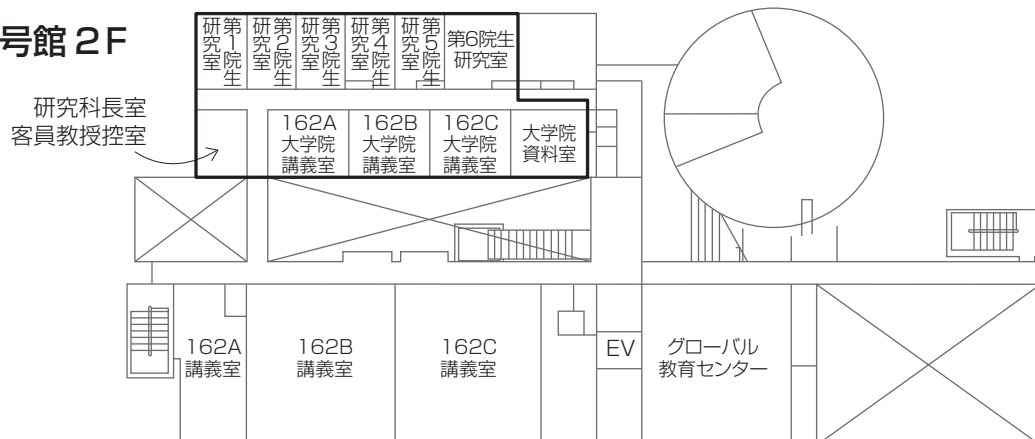

Ⅲ. 東京家政大学板橋キャンパス配置図・大学院事務窓口

東京家政大学
板橋キャンパス配置図

教育支援センター学修支援課大学院

大学院事務窓口は、百周年記念館 1 F 教育支援センターにあります。

大学16号館 2F

板橋キャンパスまでの最寄駅からの地図

JR埼京線 十条駅 利用がもっとも便利です。 所要時間…徒歩5分

板橋キャンパスへのアクセス