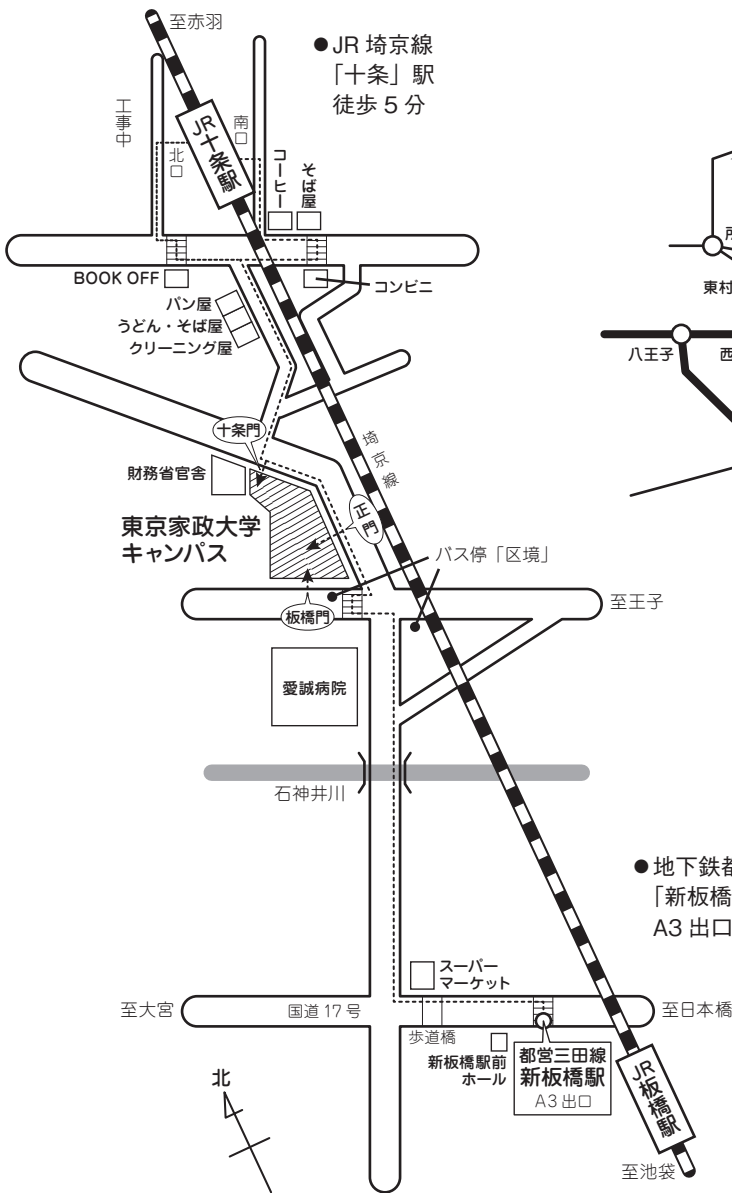

Ⅲ. 東京家政大学板橋キャンパス配置図・大学院事務窓口

東京家政大学
板橋キャンパス配置図

教育支援センター学修支援課大学院

大学院事務窓口は、百周年記念館 1 F 教育支援センターにあります。

大学16号館 2F

板橋キャンパスまでの最寄駅からの地図

JR埼京線 十条駅 利用がもっとも便利です。 所要時間…徒歩5分

板橋キャンパスへのアクセス

- JR 埼京線「十条駅」下車 徒歩 5分
- 地下鉄都営三田線「新板橋駅」下車 徒歩 12分
- JR 京浜東北線「東十条駅」下車 徒歩 15分
- JR「王子駅」より国際興業バス「板橋駅」行にて約7分、バス停「区境」下車 徒歩 1分

ホームページはこちらからも
ご覧いただけます。 →