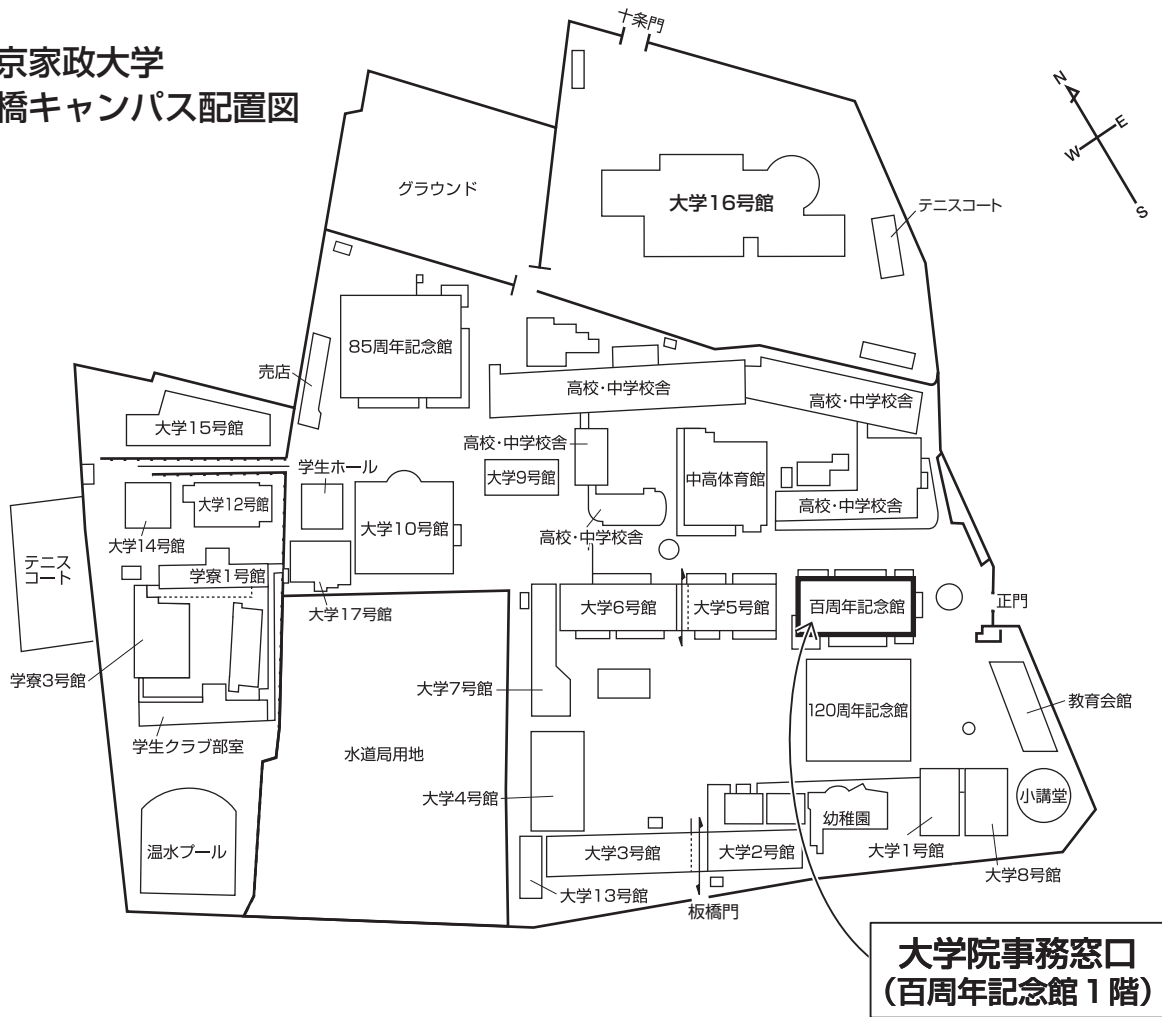

Ⅲ. 東京家政大学板橋キャンパス配置図・大学院事務窓口

東京家政大学
板橋キャンパス配置図

教育支援センター学修支援課大学院

大学院事務窓口は、百周年記念館 1 F 教育支援センターにあります。

大学16号館 2F

板橋キャンパスまでの最寄駅からの地図

JR埼京線 十条駅 利用がもっとも便利です。 所要時間…徒歩5分

板橋キャンパスへのアクセス

- JR 埼京線「十条駅」下車 徒歩 5分
- 地下鉄都営三田線「新板橋駅」下車 徒歩 12分
- JR 京浜東北線「東十条駅」下車 徒歩 15分
- JR「王子駅」より国際興業バス「板橋駅」行にて約7分、バス停「区境」下車 徒歩 1分

ホームページはこちらからも
ご覧いただけます。 →