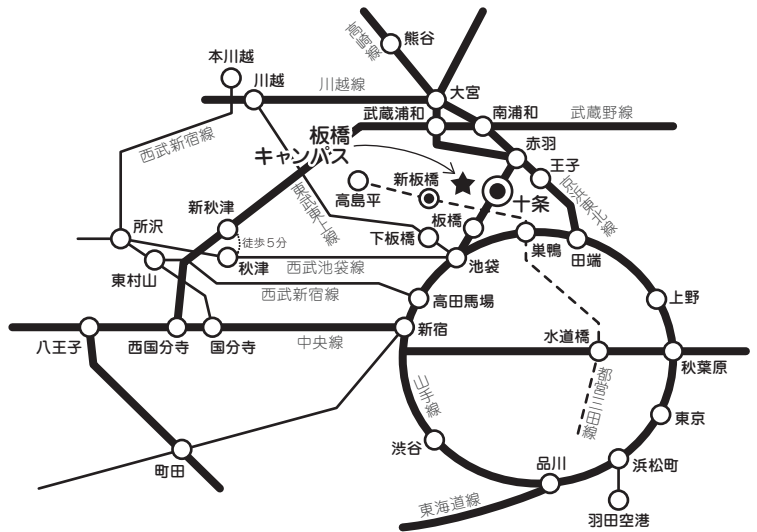

Ⅲ. 東京家政大学板橋キャンパス配置図・大学院事務窓口

東京家政大学
板橋キャンパス配置図

教育支援センター学修支援課大学院

大学院事務窓口は、百周年記念館 1 F 教育支援センターにあります。

大学16号館 2F

板橋キャンパスまでの最寄駅からの地図

JR埼京線 十条駅 利用がもっとも便利です。 所要時間…徒歩5分

板橋キャンパスへのアクセス

- JR 埼京線「十条駅」下車 徒歩 5分
- 地下鉄都営三田線「新板橋駅」下車 徒歩 12分
- JR 京浜東北線「東十条駅」下車 徒歩 15分
- JR「王子駅」より国際興業バス「板橋駅」行にて約7分、バス停「区境」下車 徒歩 1分

ホームページはこちらからも
ご覧いただけます。 →