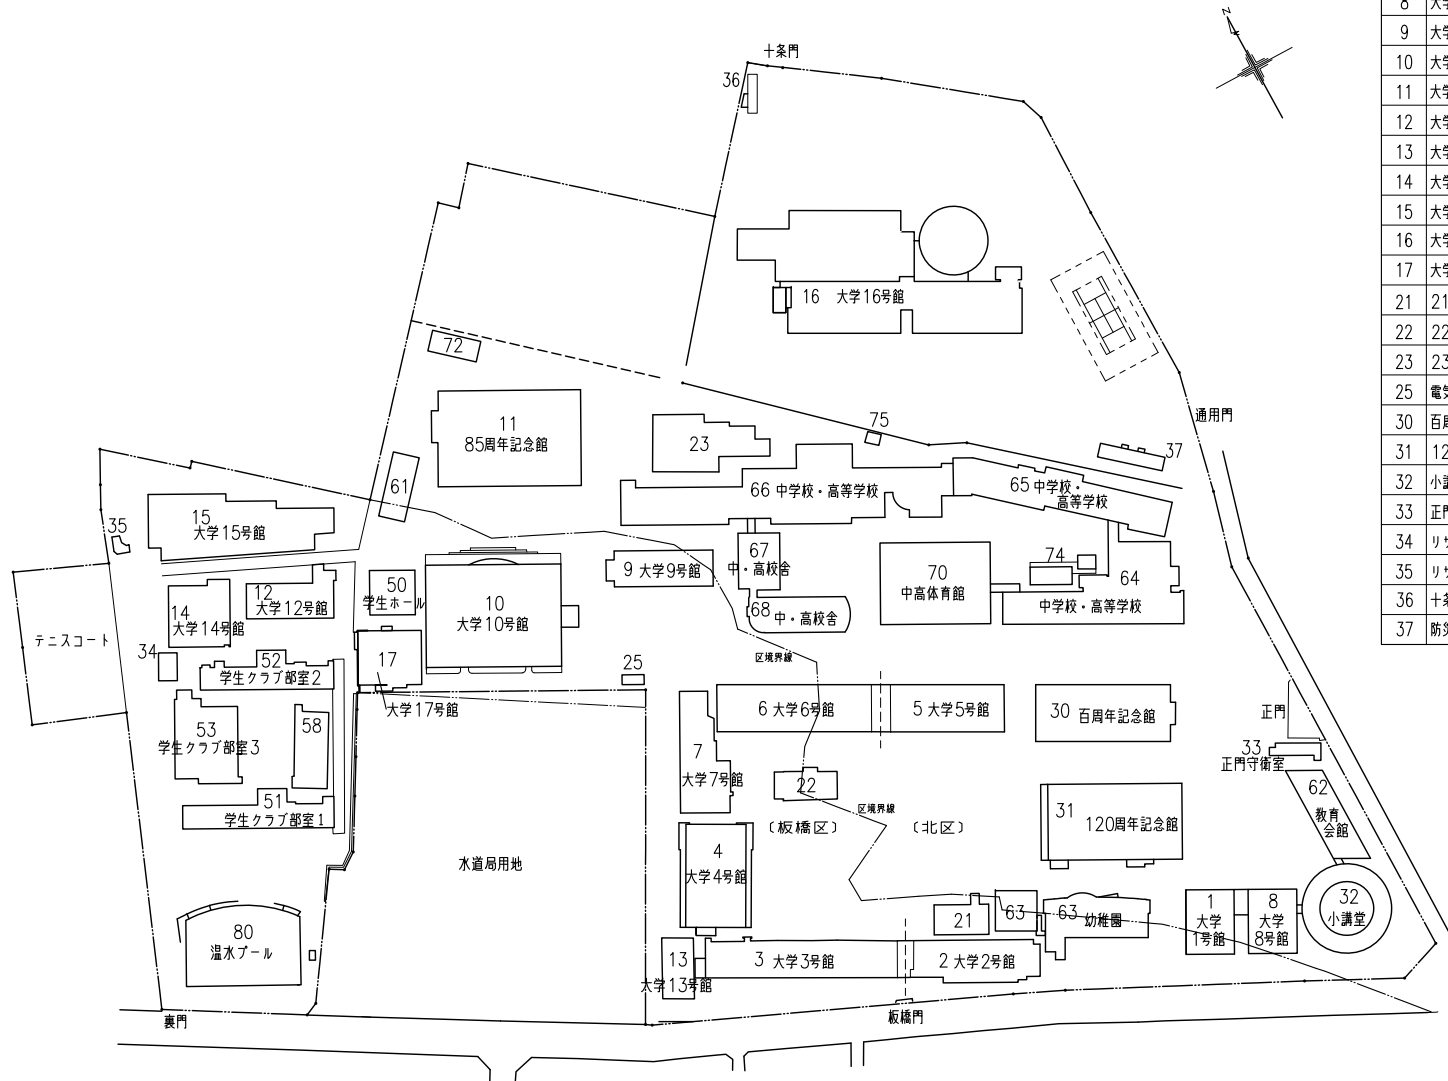

# 板橋校舎 配置図

号棟	建 物 名	号棟	建 物 名
1	大学1号館 (ナースリールーム)	50	学生ホール (図書館別館)
2	大学2号館	51	学生クラブ部室1
3	大学3号館	52	学生クラブ部室2
4	大学4号館	53	学生クラブ部室3
5	大学5号館	58	58号棟
6	大学6号館	61	売店
7	大学7号館	62	教育会館-接客会館
8	大学8号館 (生涯学習センター)	63	附属みどりヶ丘幼稚園 (第一園舎・第二園舎)
9	大学9号館 (保健センター)	64	附属A校舎 (高校・中学)
10	大学10号館 (図書館・情報センター)	65	附属B校舎 (高校・中学)
11	大学11号館-85周年記念館 (大体育室・食堂)	66	附属C校舎 (高校・中学)
12	大学12号館	67	附属D校舎 (高校・中学)
13	大学13号館-臨床相談センター	68	附属E校舎 (高校・中学)
14	大学14号館	70	中高体育館
15	大学15号館	72	体育倉庫
16	大学16号館 (中体育室・食堂)	74	中高プレハブ室
17	大学17号館	75	中学・高校倉庫
21	21号棟	80	温水プール
22	22号棟		
23	23号棟		
25	電気庁室		
30	百周年記念館 (学園本部・博物館)		
31	120周年記念館		
32	小講堂-三木ホール		
33	正門守衛室		
34	リサイクル・廃棄物保管庫 I		
35	リサイクル・廃棄物保管庫 II		
36	十条門守衛室		
37	防災備蓄倉庫		