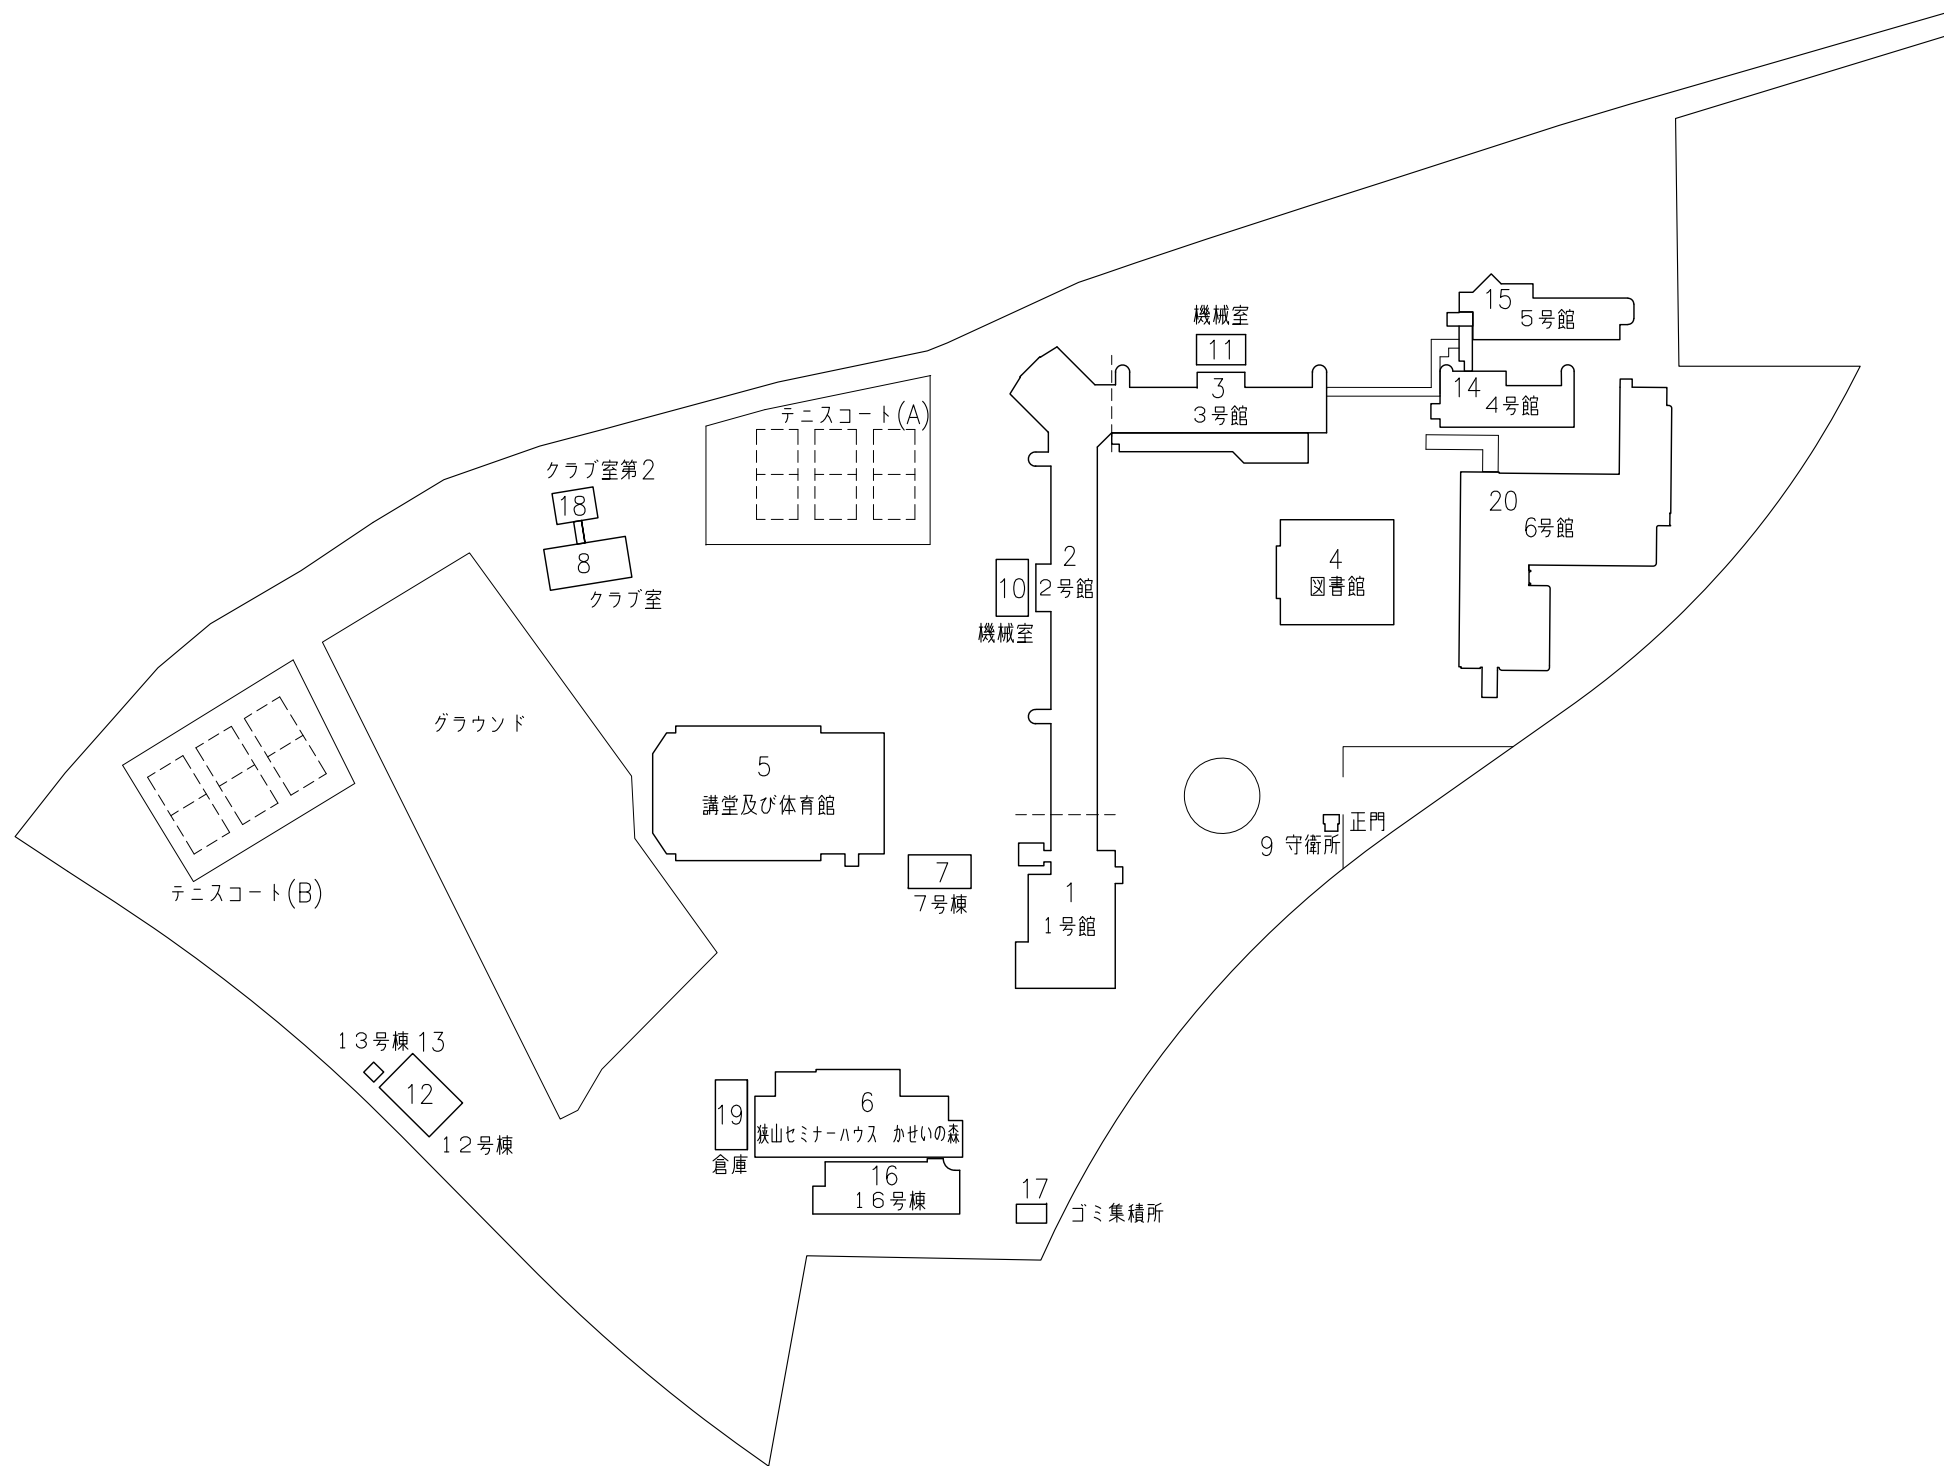

狭山校舎 配置図

号棟	建 物 名
1	1号館
2	2号館
3	3号館
4	図書館
5	講堂及び体育館
6	狭山セミナーハウス かせいの森
7	7号棟
8	クラブ室
9	守衛所
10	2号館空調機械棟
11	3号館空調機械棟
12	12号棟
13	13号棟
14	4号館
15	5号館
16	16号棟
17	ゴミ集積所
18	クラブ室第2
19	倉庫
20	6号館

R06.04.01